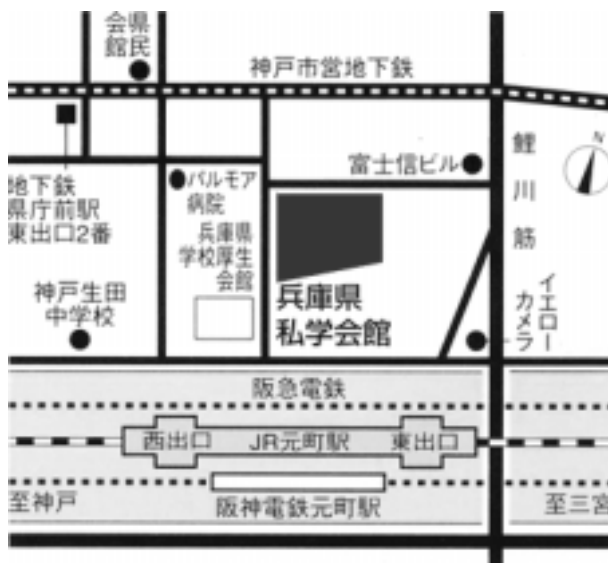

8 月例会のご案内

【日時】 平成 18 年 8 月 26 日 (土) 午後 2 時から 5 時

【場所】 兵庫県私学会館 1 階 101 号室
(詳細につきましては下記の地図をご参照ください。)

【報告】 「民国初期のエリート養成教育に関する政策」
談 謙 会員 (龍谷大学非常勤講師)
「学校改革の現場の実践を通して」
川田 政弘 会員 (檀原学院高等学校)

【会場案内】「兵庫県私学会館」

〒650-0012 神戸市中央区北長狭通 4 丁目 3-13 TEL (078)331-6623

JR 元町駅東口から徒歩 2 分

阪神電鉄 元町駅東口から徒歩 3 分

阪急電鉄 三宮駅から徒歩 7 分、花隈駅から徒歩 7 分

神戸市営地下鉄 県庁前駅から徒歩 3 分

* 上記図は、兵庫県私学会館の HP (<http://www.hyogo-shigaku.or.jp/map.html>) から引用しました。

事務局より

【寄贈図書】

下記の図書が寄贈されました。閲覧を希望される方は事務局までご連絡ください。