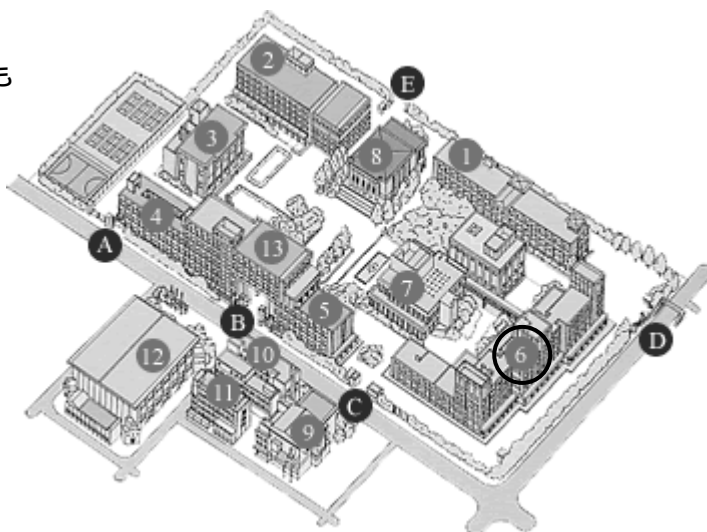

加治佐哲也 (兵庫教育大学) 笠沙知章 (兵庫教育大学) 武井敦史 (兵庫教育大学)

【会場案内】「龍谷大学深草学舎」

〒612-8577 京都市伏見区深草塚本町 67 TEL (075) 642-1111

地下鉄「京都」駅から竹田方面へ「くいな橋」駅下車、東へ徒歩約 7 分

JR「京都」駅から奈良方面へ「稲荷」駅下車、南西へ徒歩約 8 分

京阪「四条」駅から淀屋橋方面へ「深草」駅下車、西へ徒歩約 3 分

*紫英館は ⑥ の建物です。
夏休み期間中のため、正門⑧、東門⑩とも
大門は閉門されていますが、両方とも
脇にある小門は開いています。