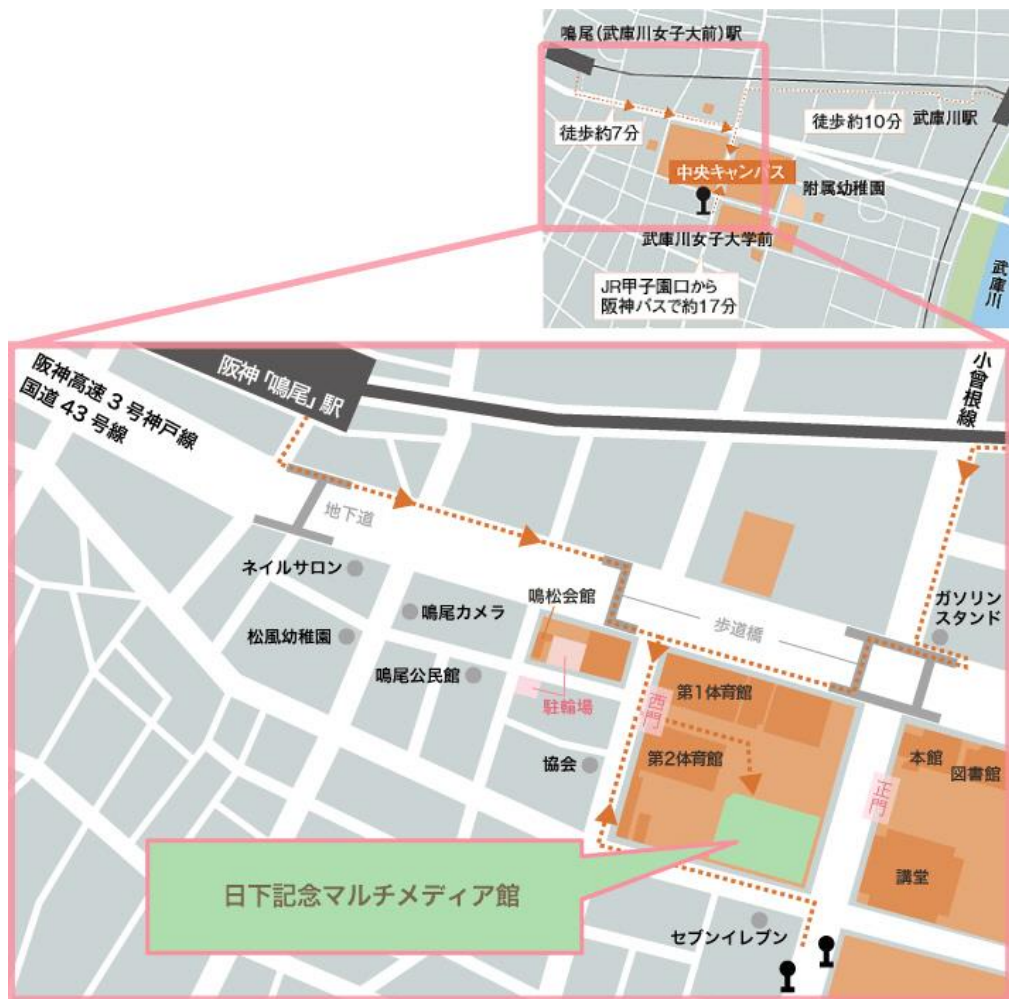

【場所】 武庫川女子大学 中央キャンパス 日下記念マルチメディア館 508号室
(詳細につきましては下記の地図をご参照ください。)

【報告】 「教育基本法改正の政治過程論」
大村 和正 会員 (立命館大学非常勤講師)

「『体罰』に関する行政処分について」
鈴木 麻里子 会員 (流通経済大学)

【会場案内】 〒663-8558 兵庫県西宮市池開町 6-46
(日下記念マルチメディア館は、下図の◎で囲んだ建物です。)

神戸方面から

大阪方面から

奈良・難波方面から

上記の図は以下より引用しました。
<http://iecr.mukogawa-u.ac.jp/~jouhou-c/introduction/access/>