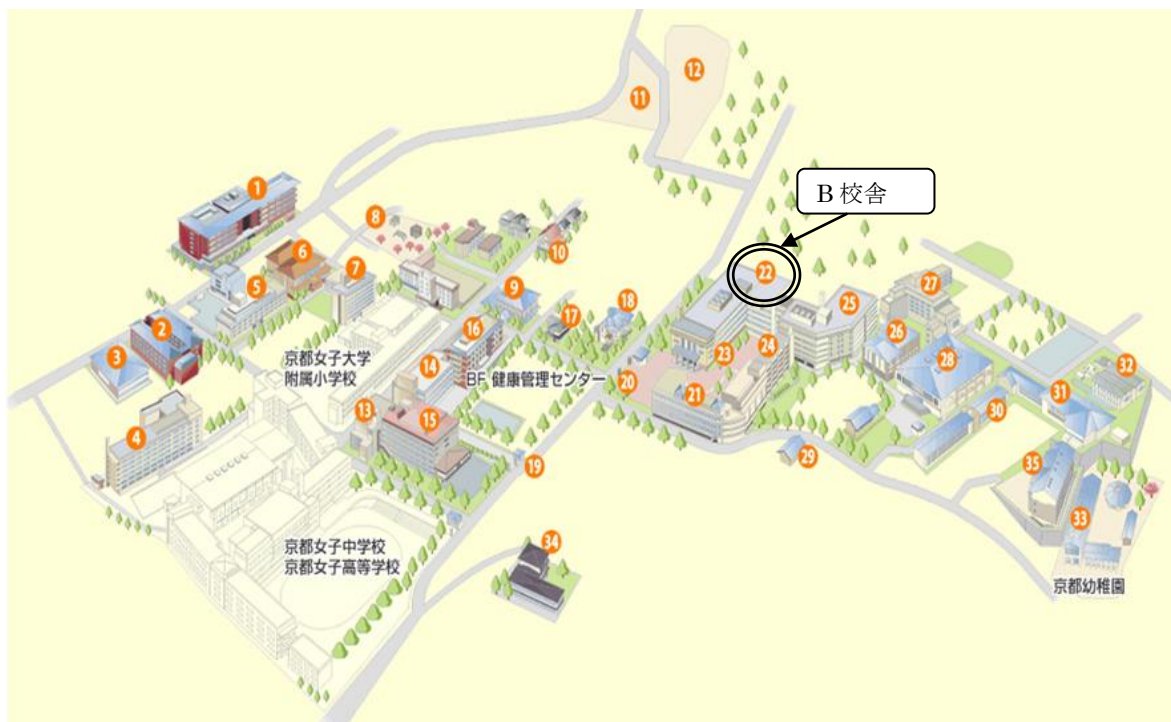

関西教育行政学会 会報 第6号

The Kansai Society for Educational Administration

〒606-8501
京都市左京区吉田本町
京都大学大学院教育学研究科内
関西教育行政学会事務局
TEL & FAX: (075)753-3080
Mail: kansaisea@gmail.com
ホームページ <http://ksea.jp>

6月例会のご案内

【日時】 平成29年6月17日(土) 午後2時から5時まで

【場所】 京都女子大学 B校舎 1階第一会議室
(詳細につきましては下記の地図をご参照ください。)

【報告】 「学外教育資源における地域間格差の現状
—京都府北部地域の事例をもとに—
江上 直樹 会員 (福知山公立大学)

「児童生徒支援加配の現状と課題
—大阪の事例より—
高田 一宏 会員 (大阪大学)

【会場案内】 〒605-8501 京都市東山区今熊野北日吉町35
(B校舎1階第一会議室は、下図22の建物です。)

アクセス

JR・近鉄「京都」駅から

市バス206系統・208系統または100系統で約10分、「東山七条」で下車し、東へ徒歩約5分。

京都駅八条口から

プリンセスラインバスで約10分、「京都女子大学前」で下車。

阪急「河原町」駅から

- 1番出口から、徒歩約5分で京阪「祇園四条」駅へ、京阪「七条」駅で下車し、東へ徒歩約15分。
- 6番出口から、市バス207系統で約15分、「東山七条」で下車し、東へ徒歩約5分。
- 2番出口から、河原町通を南へ約80m、プリンセスラインバスで約15分、「京都女子大学前」で下車。

京阪「七条」駅から

東へ徒歩約15分。

プリンセスライン

JR京都駅・四条河原町から京都女子大学までの直通バス運行！

▶ [プリンセスライン時刻表はこちら](#)

京都市バス

京都市内各地から京都女子大学にアクセス

▶ [京都市交通局ホームページ](#)