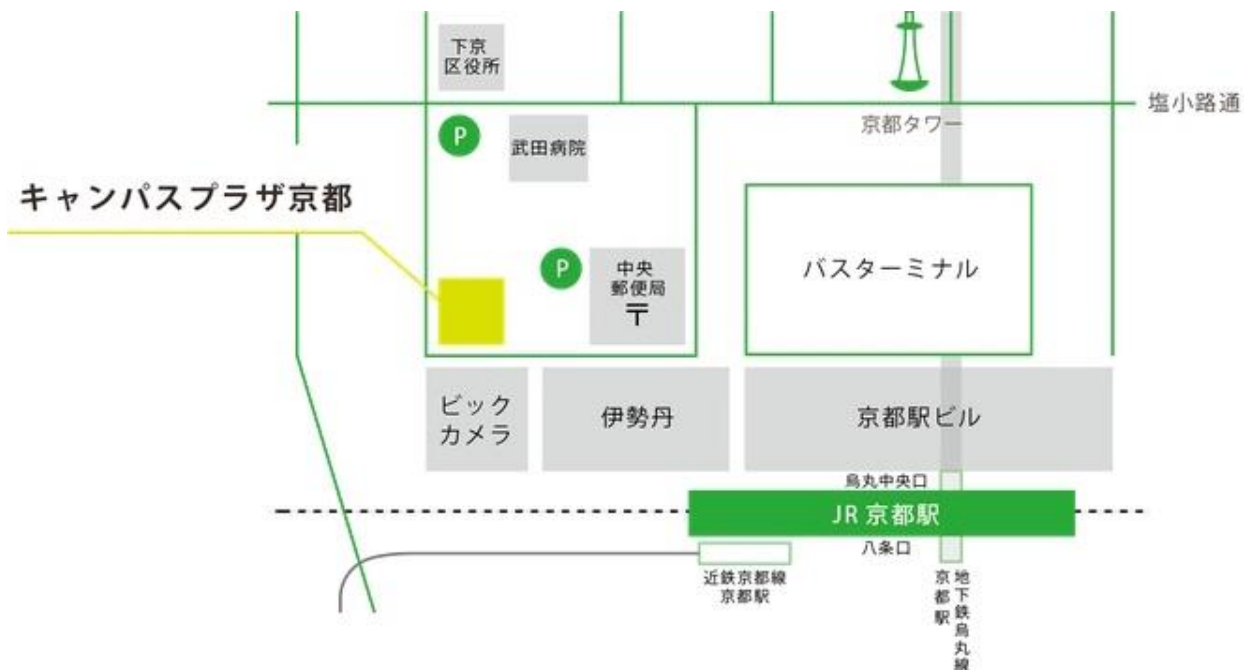

## 9月例会のご案内

【日時】 平成29年9月16日(土) 午後2時から5時

【場所】 キャンパスプラザ京都6階 京都大学サテライト講習室(第8講習室)  
(詳細につきましては下記の地図をご参照ください。)

【報告】 「現代米国におけるカリキュラムマネジメントの組織的推進に関する事例検討  
—テネシー州チャタヌーガ市の Character Education の展開—」  
西野 倫世 会員(神戸大学大学院・院生/  
日本学術振興会特別研究員)

「教特法改正への対応課題と試みについて」  
大藪 二三雄 会員(神戸市総合教育センター)

【会場案内】 〒600-8216 京都市下京区西洞院通塩小路下る  
TEL: (075) 353-9111 FAX: (075) 353-9121

\*上図は、キャンパスプラザ京都のHP  
(<http://www.consortium.or.jp/about-cp-kyoto/access>) から引用しました。