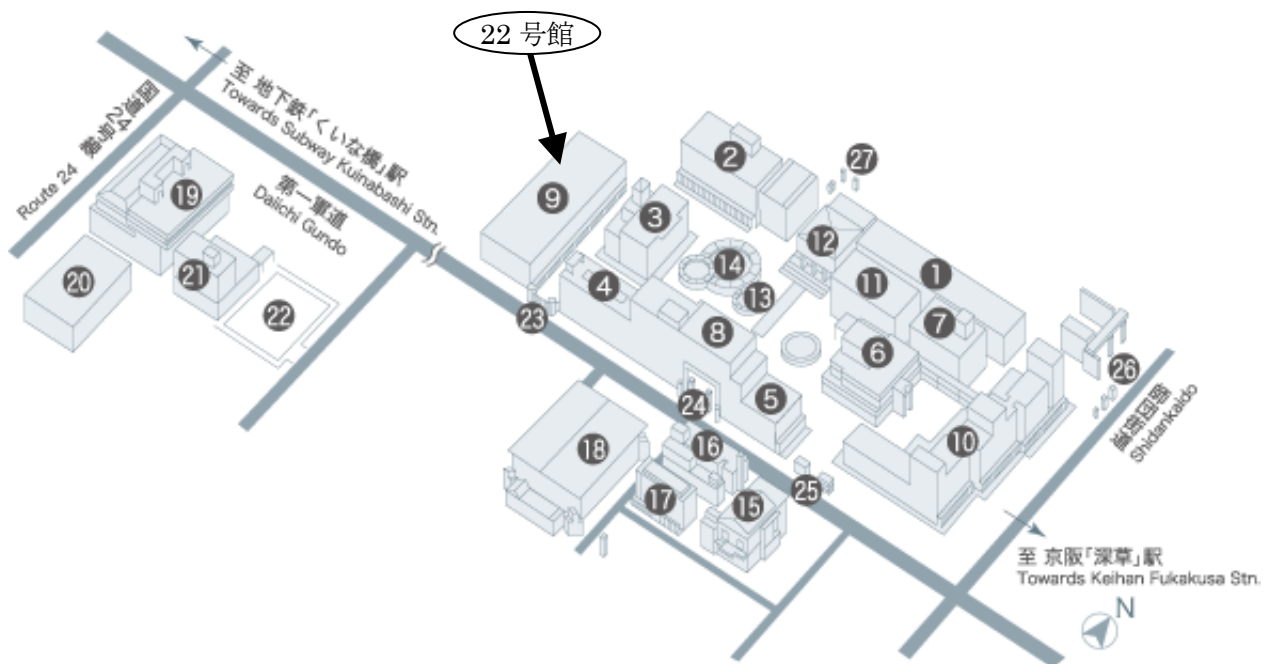

「外国研究の立場から —むずかしさとおもしろさ—

藤村 祐子 会員 (滋賀大学)

「高等教育研究の立場から —高等教育実践と研究—

柴 恭史 会員 (桃山学院教育大学)

【司会】

山下 晃一 会員 (神戸大学)

【会場案内】「龍谷大学深草キャンパス 22号館」

〒612-8577 京都市伏見区深草塚本町 67 TEL 075-642-1111

●交通アクセス

JR 奈良線「稻荷」駅下車、南西へ徒歩約 12 分

京阪本線「深草」駅下車、西へ徒歩約 8 分

京都市営地下鉄烏丸線「くいな橋」駅下車、東へ徒歩約 8 分

※上記図は、龍谷大学のホームページ (<http://www.ryukoku.ac.jp/fukakusa.html>) より引用しました。